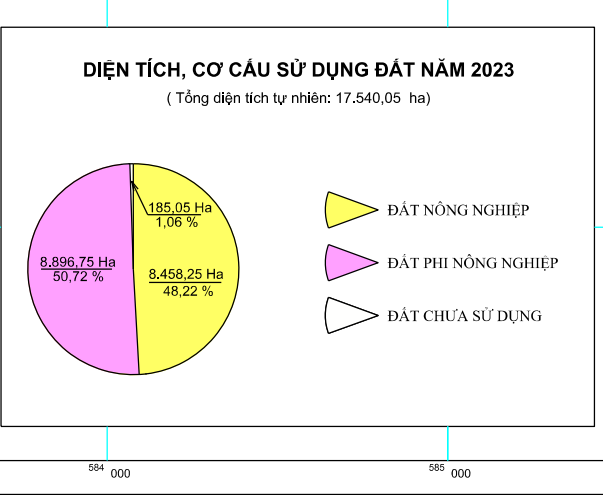

BẢN ĐỒ KẾ HOẠCH SỬ DỤNG ĐẤT NĂM 2023

HUYỆN KIM BẢNG - TỈNH HÀ NAM

CHỦ DẪN

TÊN KÝ HIỆU	KÝ HIỆU	TÊN KÝ HIỆU	KÝ HIỆU	TÊN KÝ HIỆU	KÝ HIỆU
Đất ở dân cư		Đất xây dựng cơ sở công nghiệp, thương mại		Đất trồng cây lương thực	
Đất trồng cây công nghiệp		Đất trồng cây ăn quả		Đất trồng cây hàng năm khác	
Đất trồng cây lâu năm		Đất rừng phòng hộ		Đất rừng đặc dụng	
Đất rừng sản xuất		Đất rừng trồng		Đất trồng cây lâu năm khác	
Đất rừng đặc dụng		Đất rừng trồng		Đất trồng cây lâu năm khác	
Đất rừng đặc dụng		Đất rừng trồng		Đất trồng cây lâu năm khác	
Đất rừng đặc dụng		Đất rừng trồng		Đất trồng cây lâu năm khác	
Đất rừng đặc dụng		Đất rừng trồng		Đất trồng cây lâu năm khác	
Đất rừng đặc dụng		Đất rừng trồng		Đất trồng cây lâu năm khác	
Đất rừng đặc dụng		Đất rừng trồng		Đất trồng cây lâu năm khác	