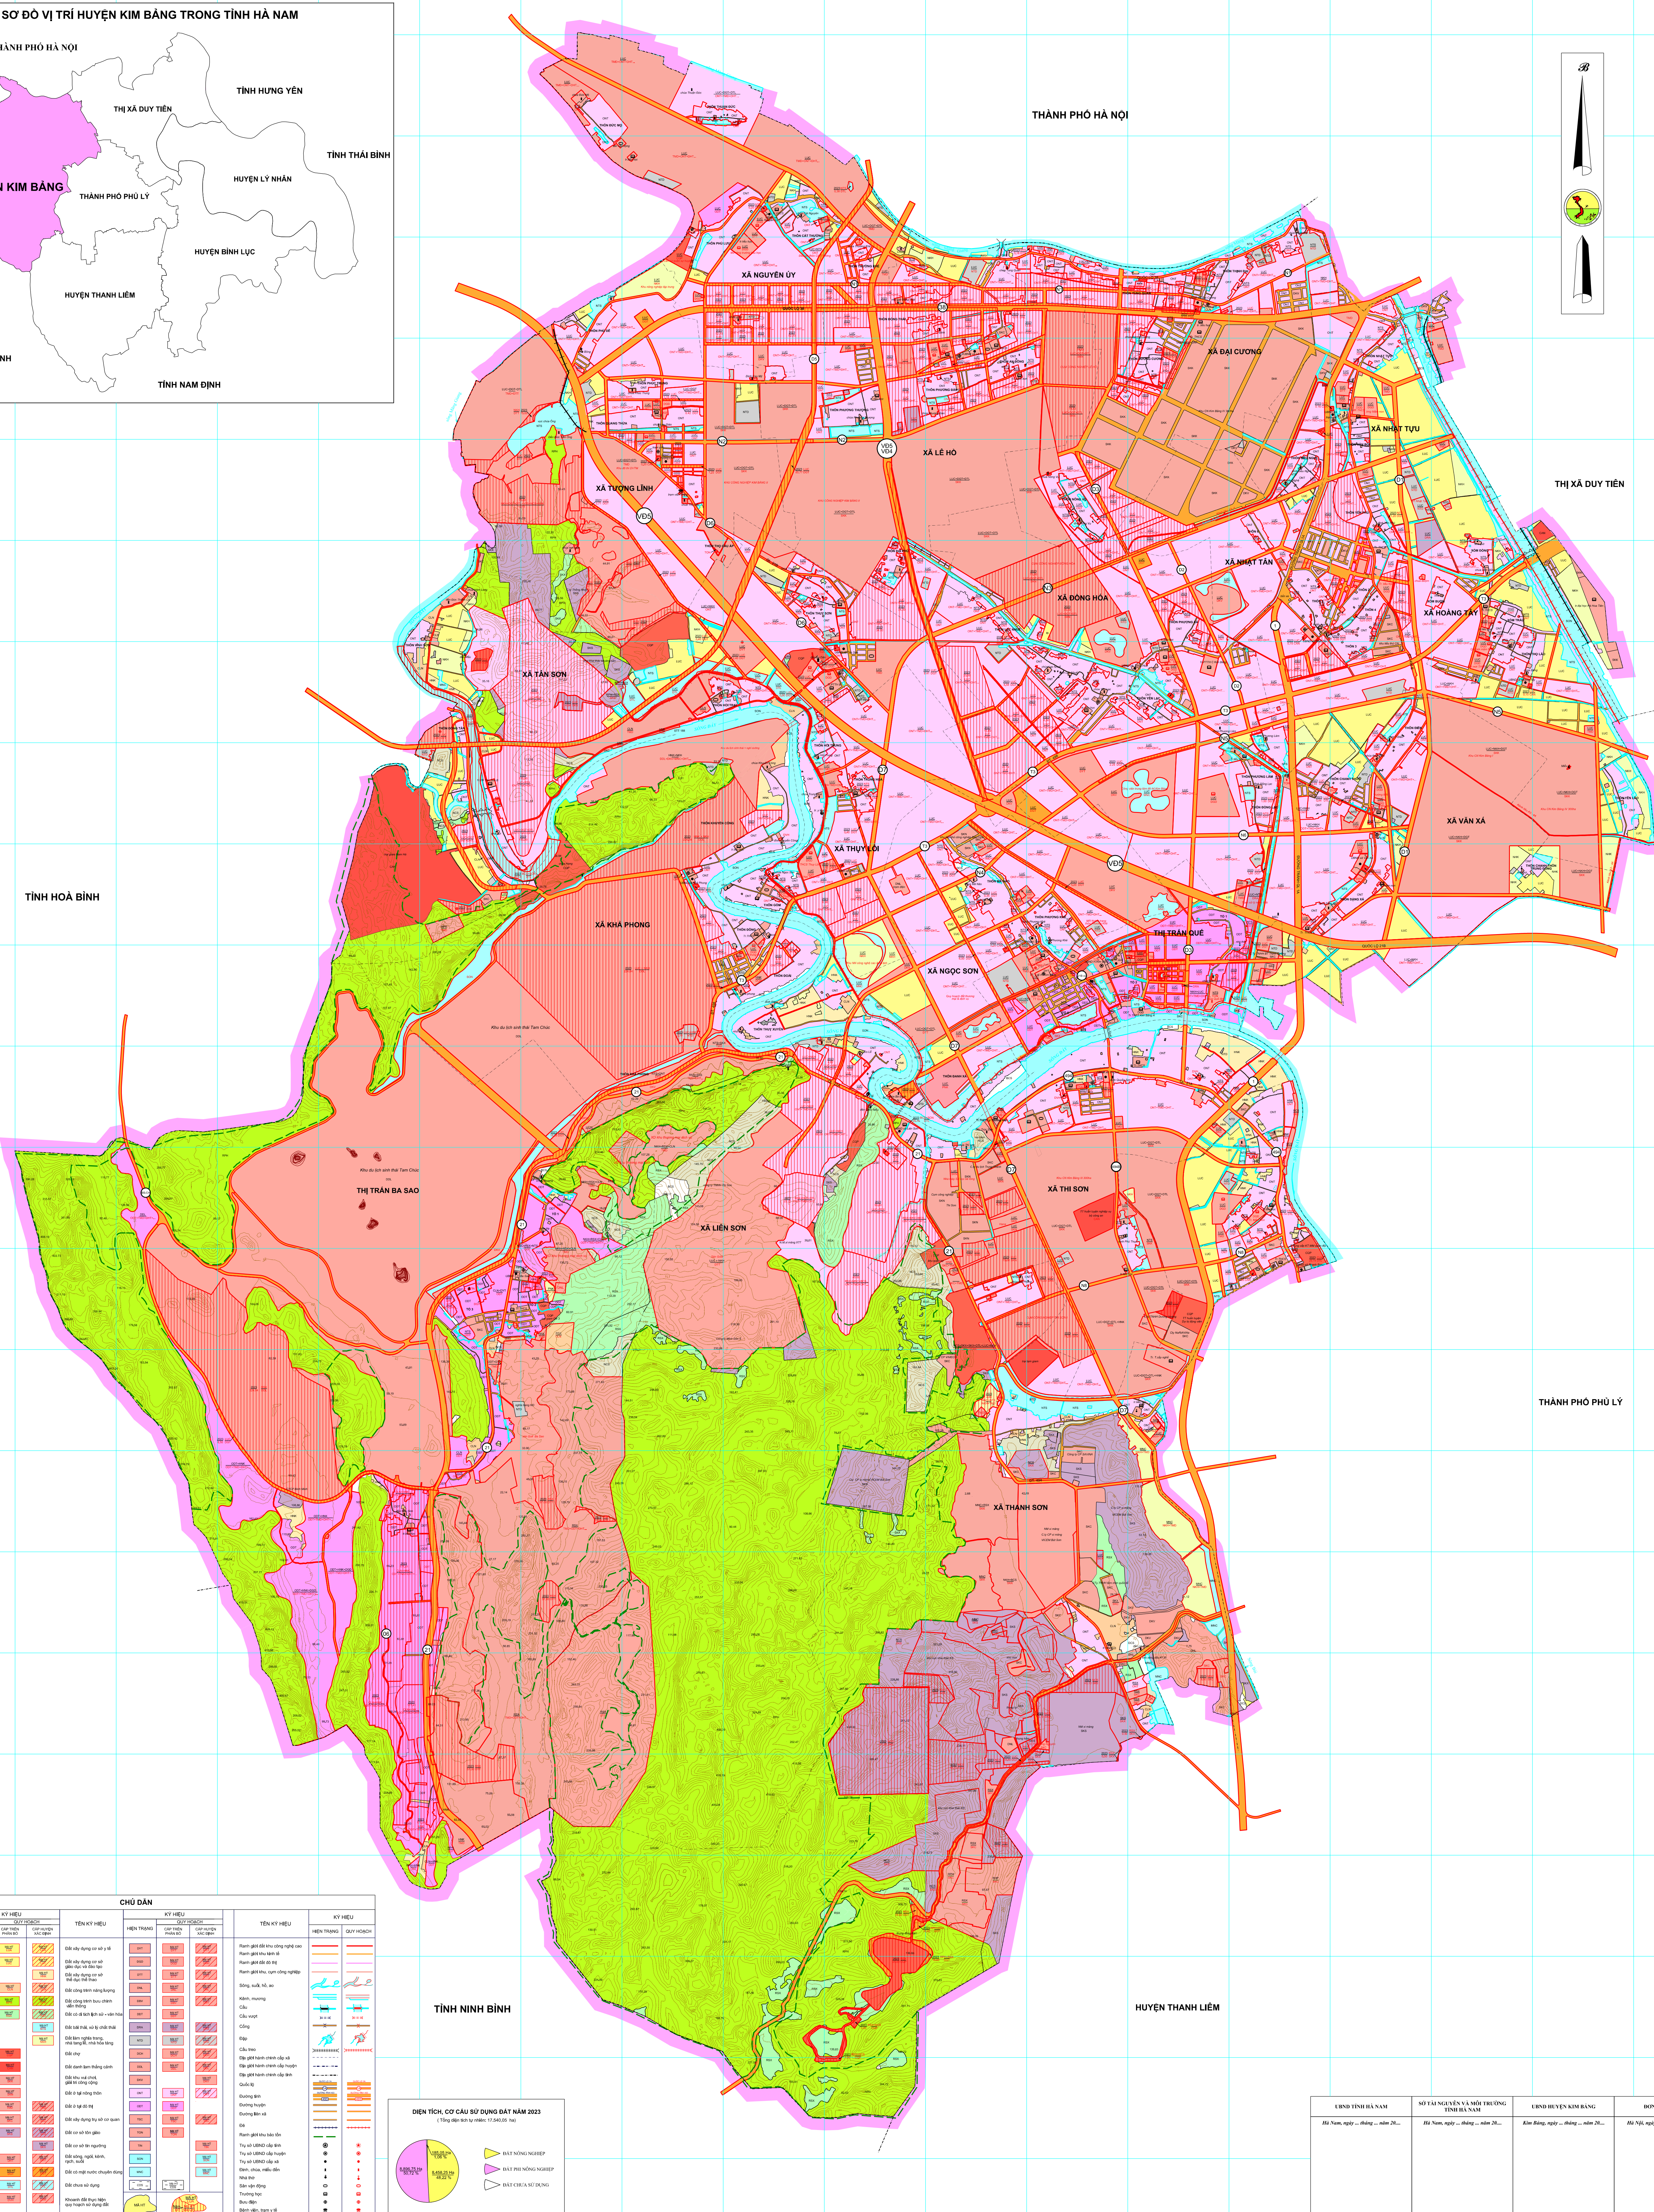

BẢN ĐỒ KẾ HOẠCH SỬ DỤNG ĐẤT NĂM 2023

HUYỆN KIM BẢNG - TỈNH HÀ NAM

CHỦ DẪN

TÊN KÝ HIỆU	KÝ HIỆU	TÊN KÝ HIỆU	KÝ HIỆU	TÊN KÝ HIỆU	KÝ HIỆU
Đất ở dân cư		Đất xây dựng cơ sở công nghiệp, thương mại		Đất trồng cây lương thực	
Đất trồng cây công nghiệp		Đất trồng cây ăn quả		Đất trồng cây hàng năm khác	
Đất trồng cây lâu năm		Đất rừng phòng hộ		Đất rừng đặc dụng	
Đất rừng sản xuất		Đất rừng trồng		Đất trồng cây lâu năm khác	
Đất rừng đặc dụng		Đất rừng trồng		Đất trồng cây lâu năm khác	
Đất rừng đặc dụng		Đất rừng trồng		Đất trồng cây lâu năm khác	
Đất rừng đặc dụng		Đất rừng trồng		Đất trồng cây lâu năm khác	
Đất rừng đặc dụng		Đất rừng trồng		Đất trồng cây lâu năm khác	
Đất rừng đặc dụng		Đất rừng trồng		Đất trồng cây lâu năm khác	
Đất rừng đặc dụng		Đất rừng trồng		Đất trồng cây lâu năm khác	

UBND TỈNH HÀ NAM	SỞ TÀI NGUYÊN VÀ MÔI TRƯỜNG HÀ NAM	UBND HUYỆN KIM BẢNG	ĐƠN VỊ XÂY DỰNG
Hà Nam, ngày... tháng... năm 2023	Hà Nam, ngày... tháng... năm 2023	Kim Bảng, ngày... tháng... năm 2023	Hà Nam, ngày... tháng... năm 2023